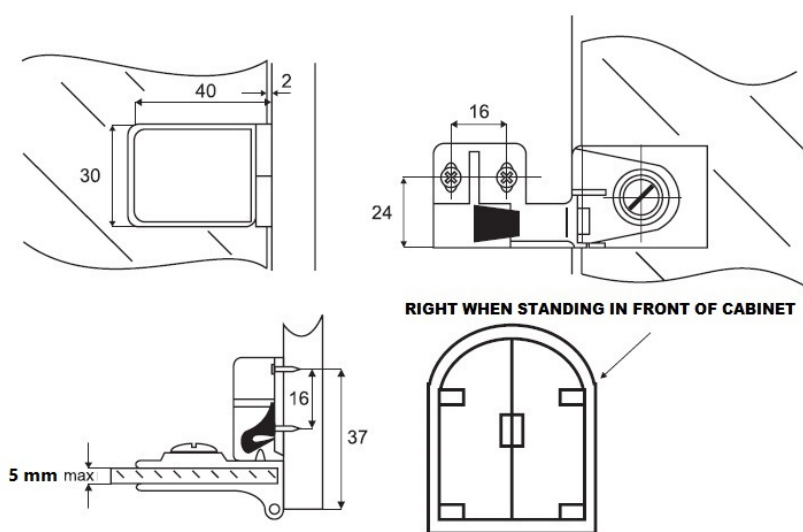

# PRODUCT SHEET

**Description:**

Glass Door Hinge No C-13 Zamak, Black, Right

**Item number:**

15.06.323-0

Units	Box	Carton	HS Code	Barcode
Pcs.	100	400	8302100090	 5704866055291

**SISO A/S**

Mileparken 11  
DK-2740 Skovlunde  
Denmark  
VAT: DK 24786013