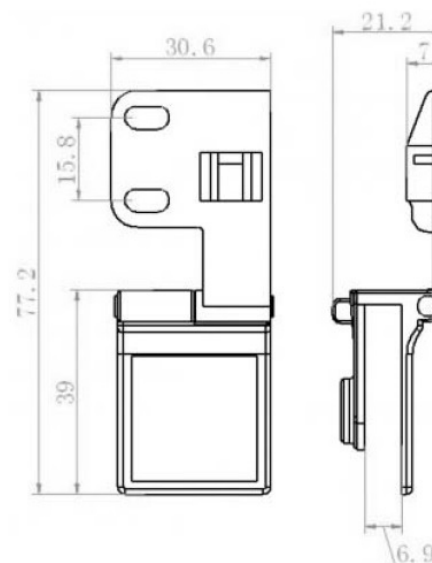

# PRODUCT SHEET

**Description:**

Glass Door Hinge No C-13 Zamak, Black, Right

**Item number:**

15.06.323-0

Units	Box	Carton	HS Code	Barcode
Pcs.	100	400	8302100090	 5704866055291

**SISO A/S**

Mileparken 11  
DK-2740 Skovlunde  
Denmark  
VAT: DK 24786013